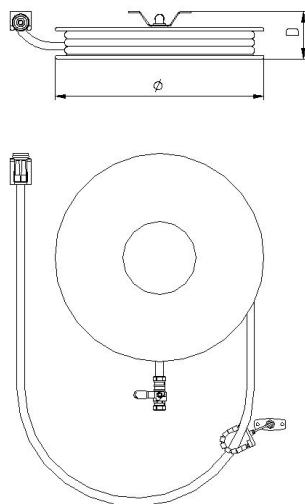

Teknisk information

Brandpost Kidde Easy fit – Standard består av:

Slangrulle 25m/30m

- Rödlackerade släta gavlar av stålplåt RAL 3000
- Strålrör med gummiskydd på munstycket, reglerbart för spridd eller sluten stråle
- Kidde Lättviktsslang enl. EN 694
- Vattenförande delar i mässing/plast
- Max. arbetsstryck 12 bar
- Serviceinstruktion

Monteringsatts för vägg, fast - 3/4" eller 1"

- Väggfäste med axel och inloppsrör 3/4" eller 1"
- Manuell ventil 3/4" eller 1"
- Slangstyrning med roterande fäste och flexibel styrning
- Monteringsanvisning

Kidde brandposter är CE-märkta och godkända av KIWA enligt EN 671-1.

För en komplett installerad brandpost krävs beställning av både slangrulle och monteringsatts. Dessa levereras i olika förpackningar med separata artiklar (RSK nr).

Slangrulle - med lättviktsslang

Modell	Slanglängd	Dimension	Mått mm D x Ø	RSK-/Artikel- nummer
Kidde Easy Fit Standard 136/600	25 m	3/4"	136 x 600	4229726
Kidde Easy Fit Standard 166/600	30 m	3/4"	166 x 600	4229725
Kidde Easy Fit Standard 180/600	25 m	1"	180 x 600	4229734
Kidde Easy Fit Standard 208/600	30 m	1"	208 x 600	4229748

Monteringsatts

Modell	Dimension	RSK-/Artikel- nummer
Monteringsatts för vägg, fast	3/4"	4229841
Monteringsatts för vägg, fast	1"	4229842
Monteringsatts för vägg, svängarm	1"	4229844