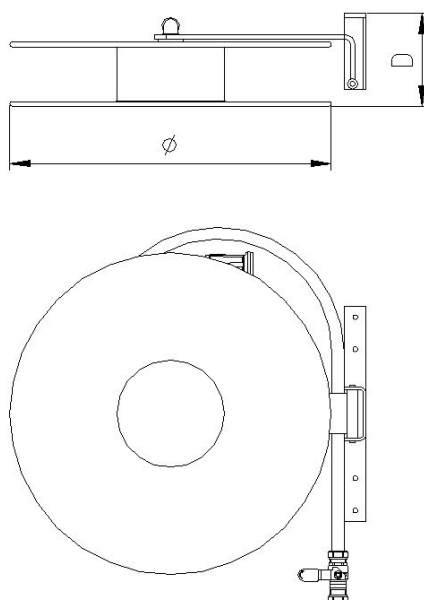

Teknisk information

Brandpost Kidde Easy fit – Standard Swing består av:

Slangrulle 25m/30m

- Rödlackerade släta gavlar av stålplåt RAL 3000
- Strålrör med gummiskydd på munstycket, reglerbart för spridd eller sluten stråle
- Kidde Lättviktsslang enl. EN 694
- Vattenförande delar i mässing/plast
- Max. arbetstryck 12 bar
- Serviceinstruktion

Monteringsatts för vägg, svängarm - 1"

- Väggfäste med axel och inloppsrör 1"
- Manuell ventil 1"
- Slangstyrning med roterande fäste och flexibel styrning
- Monteringsanvisning

Kidde brandposter är CE-märkta och godkända av KIWA enligt EN 671-1.

För en komplett installerad brandpost krävs beställning av både slangrulle och monteringsatts. Dessa levereras i olika förpackningar med separata artiklar (RSK nr).

Slangrulle - med lättviktsslang

Modell	Slanglängd	Dimension	Mått mm D x Ø	RSK-/Artikel- nummer
Kidde Easy Fit Standard 180/600	25 m	1"	180 x 600	4229734
Kidde Easy Fit Standard 208/600	30 m	1"	208 x 600	4229748

Monteringsatts

Modell	Dimension	RSK-/Artikel- nummer
Monteringsatts för vägg, svängarm	1"	4229844