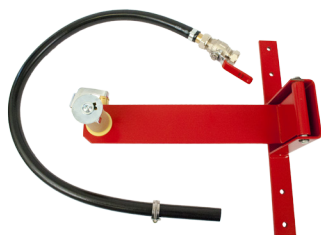

Brandpost Kidde Easy fit

Standard Swing

Brandpost med manuell ventil för montering på vägg.

Easy Fit är Kiddes nya koncept inom brandposter som kombinerar innovativ teknik med stilren design.

Brandposterna har släta gavlar med rena linjer.

Brandposten levereras med Kidde lättviktsslang som tack vare dess låga vikt samt att den är formbar förenklar släckinsatsen och sänker totalvikten.

Brandposten har även en flexibel slangföring som underlättar slangföring i önskad riktning. Tack vare det roterande färestet förenklas infästningen.

Monteringsats

Det nya med Kidde Easy Fit är monteringsatsen. Den levereras separat och är speciellt utvecklad för att möjliggöra en snabb och smidig installation. Monteringsatsen kan installeras och anslutas separat för att sedan montera slangrullen vid ett senare tillfälle.

Brandpost Kidde Easy fit – Standard Swing består av:

Slangrulle 25m/30m

- Rödlackerade släta gavlar av stålplåt RAL 3000
- Strålrör med gummiskydd på munstycket, reglerbart för spridd eller sluten stråle
- Kidde Lättviktsslang enl. EN 694
- Vattenförande delar i mässing/plast
- Max. arbetstryck 12 bar
- Serviceinstruktion