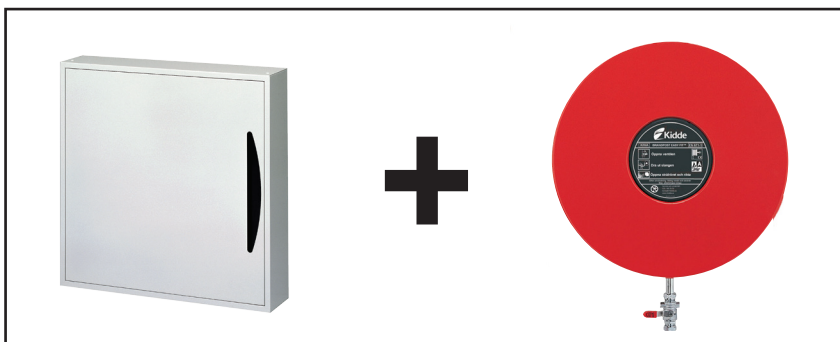

Brandpost Kidde Easy fit Cabinet

Brandpost med manuell ventil för montering på vägg eller infällning i vägg.

Easy Fit är Kiddes nya koncept inom brandposter som kombinerar innovativ teknik med stilren design.

Slangrullarna har släta gavlar med rena linjer.

Det nya konceptet innebär ett innovativt moduluppbyggt system där slangrullen är separerad från monteringsatsen och skåpet. Detta för att förenkla installationen, spara utrymme, underlätta för byggprocessen samt förhindra onödiga skador och svinn.

Kiddes nya skåp kombinerar en elegant form med en unik gångjärnskonstruktion som är speciellt utvecklad för en snabb och enkel installation. Då slangrullen och skåpet levereras separat installeras skåpet först och därefter hängs rullen på, vilket markant reducerar vikten vid installation (jämfört med en slangrulle som är fast i skåpet). Utöver det levereras skåpet som standard (ej vid skåp med djup på 225 mm) med en förinstallerad svängarm vilket möjliggör att slangen kan användas i vilken som helst önskad riktning.

Teknisk information

Brandpost Kidde Easy fit – Cabinet består av:

Slangrulle 25/30m:

- Rödlackerade gavlar av stålplåt RAL 3000
- Manuell ventil 3/4" / 1"
- Strålrör, reglerbart för spridd eller sluten stråle
- Kidde Lättviktsslang enl. EN 694
- Slangstyrning anpassningsbar
- Vattenförande delar i mässing/plast
- Max. arbetstryck 12 bar
- Monteringsanvisning
- Serviceinstruktion