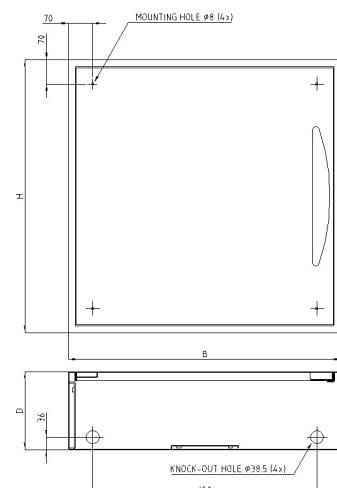

Slangrullarna har släta gavlar med rena linjer.

Det nya konceptet innebär ett innovativt moduluppbyggt system där slangrullen är separerad från monteringsatsen och skåpet. Detta för att förenkla installationen, spara utrymme, underlätta för byggprocessen samt förhindra onödiga skador och svinn.

Kiddes nya skåp kombinerar en elegant form med en unik gångjärnskonstruktion som är speciellt utvecklad för en snabb och enkel installation. Då slangrullen och skåpet levereras separat installeras skåpet först och därefter hängs rullen på, vilket markant reducerar vikten vid installation (jämfört med en slangrulle som är fast i skåpet). Utöver det levereras skåpet som standard (ej vid skåp med djup på 225 mm) med en förinstallerad svängarm vilket möjliggör att slangen kan användas i vilken som helst önskad riktning.

Skåpet är vändbart i 180° och kan användas för både höger och västerhängning.

Skåpet har en täckt baksida vilket ger en stabilare konstruktion samt uppfyller krav enligt Säkert Vatten. Genom att beställa en separat täckram kan det även fällas in i väggen.